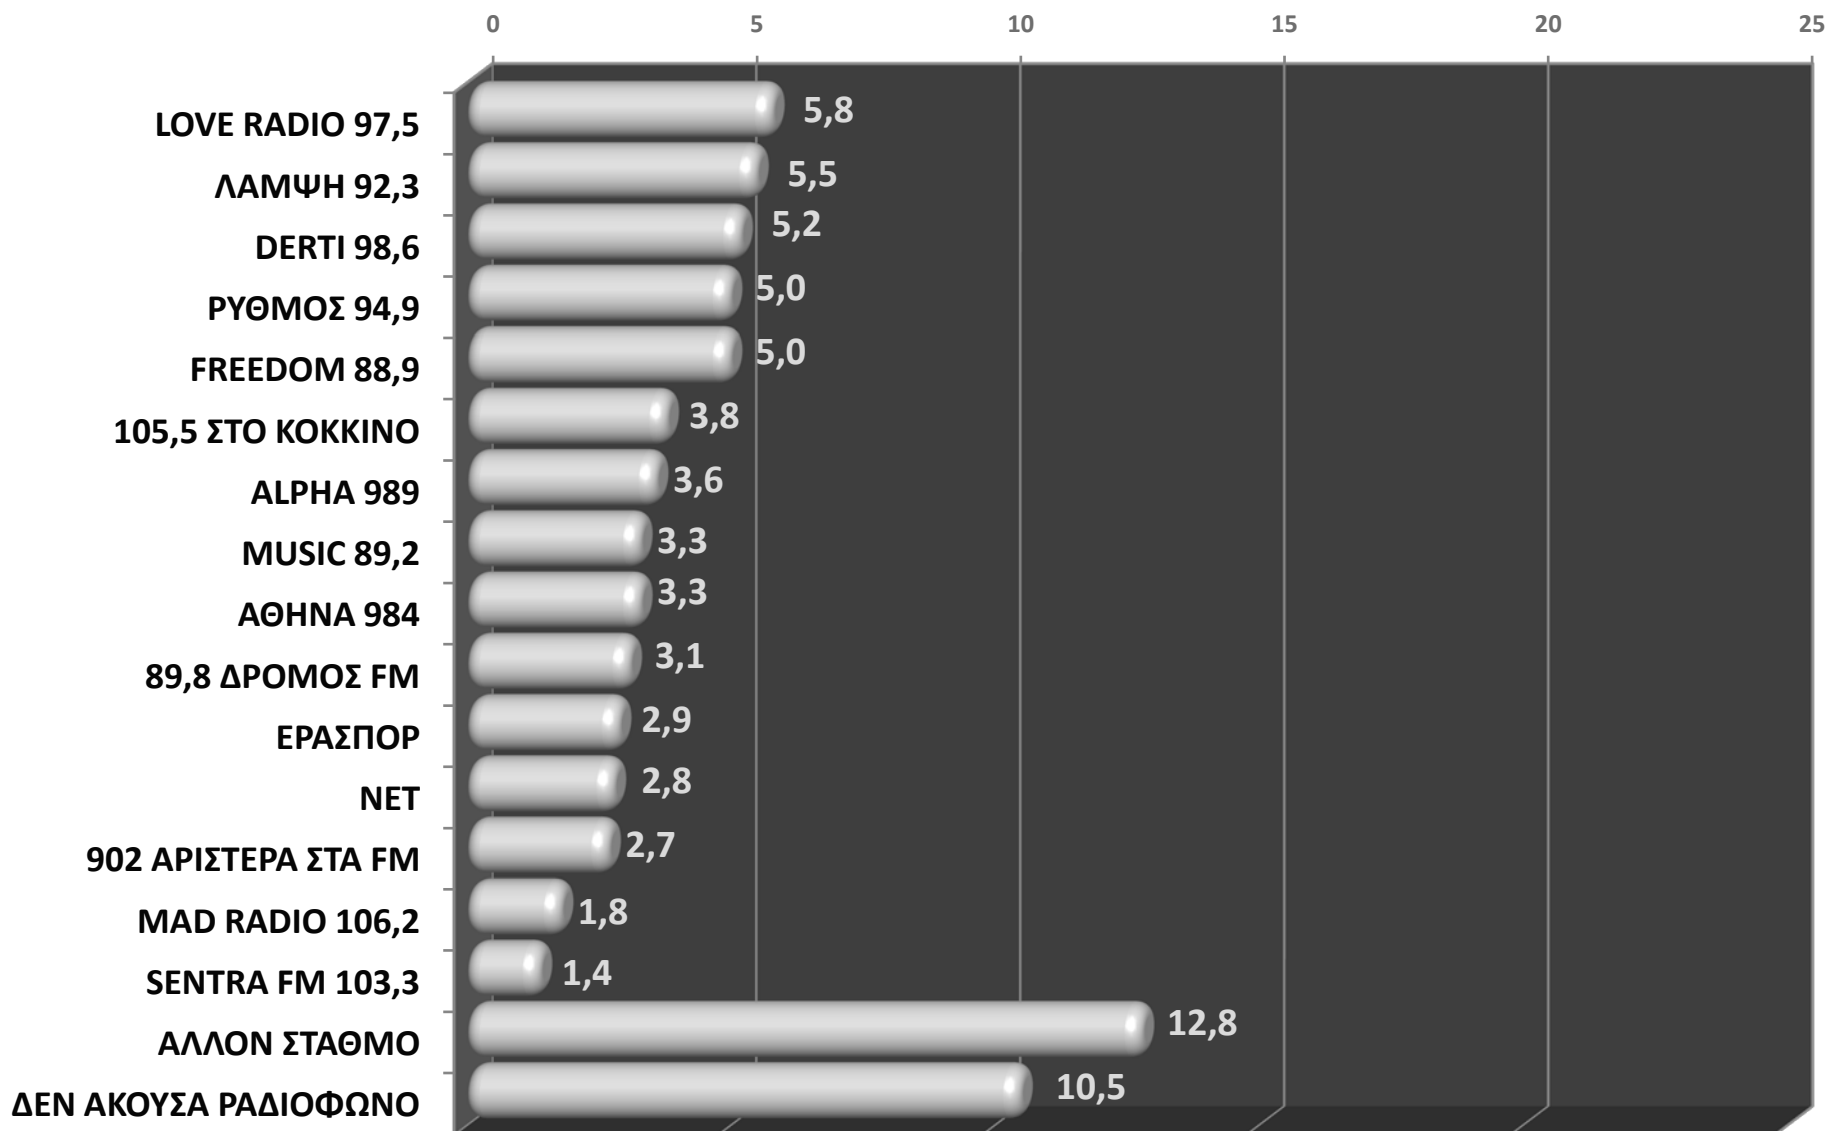

Μέση Ημερήσια Ακροατικότητα Ραδιοφωνικών Σταθμών ΔΕΥΤΕΡΑ έως ΠΑΡΑΣΚΕΥΗ , Ακροατές Ραδιοφώνου

.. συνέχεια