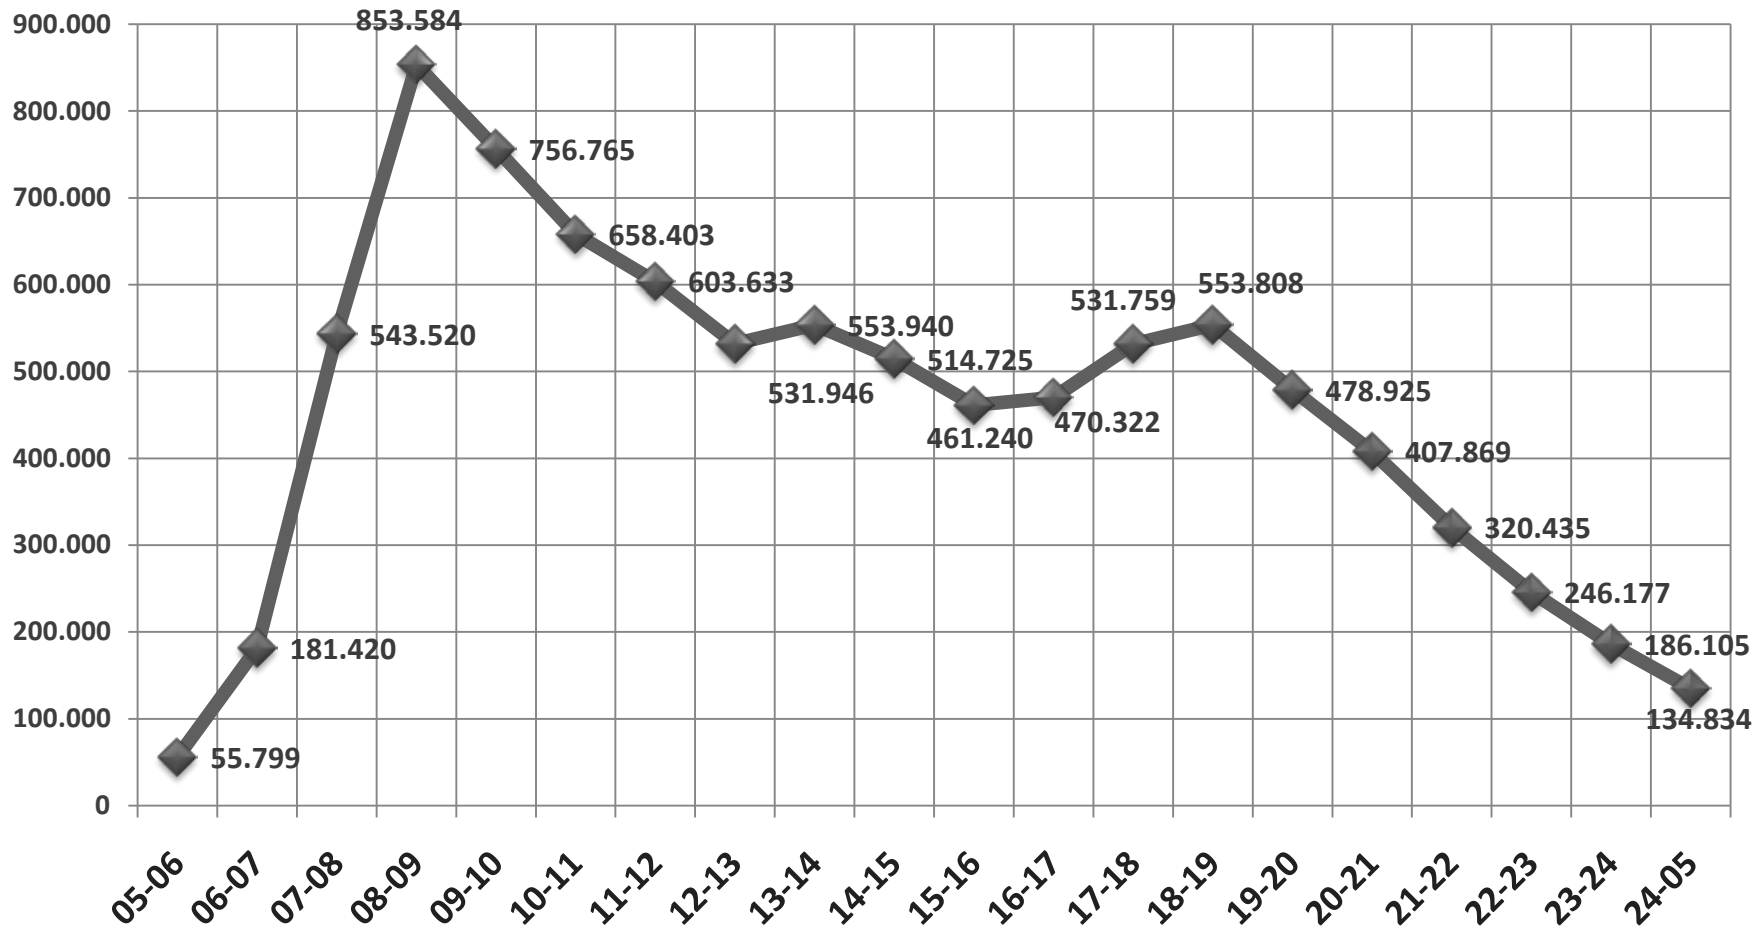

ΜΕΣΗ ΗΜΕΡΗΣΙΑ ΑΚΡΟΑΜΑΤΙΚΟΤΗΤΑ ΡΑΔΙΟΦΩΝΟΥ

ανά ώρα, χιλιάδες ακροατές

Δευτέρα - Παρασκευή