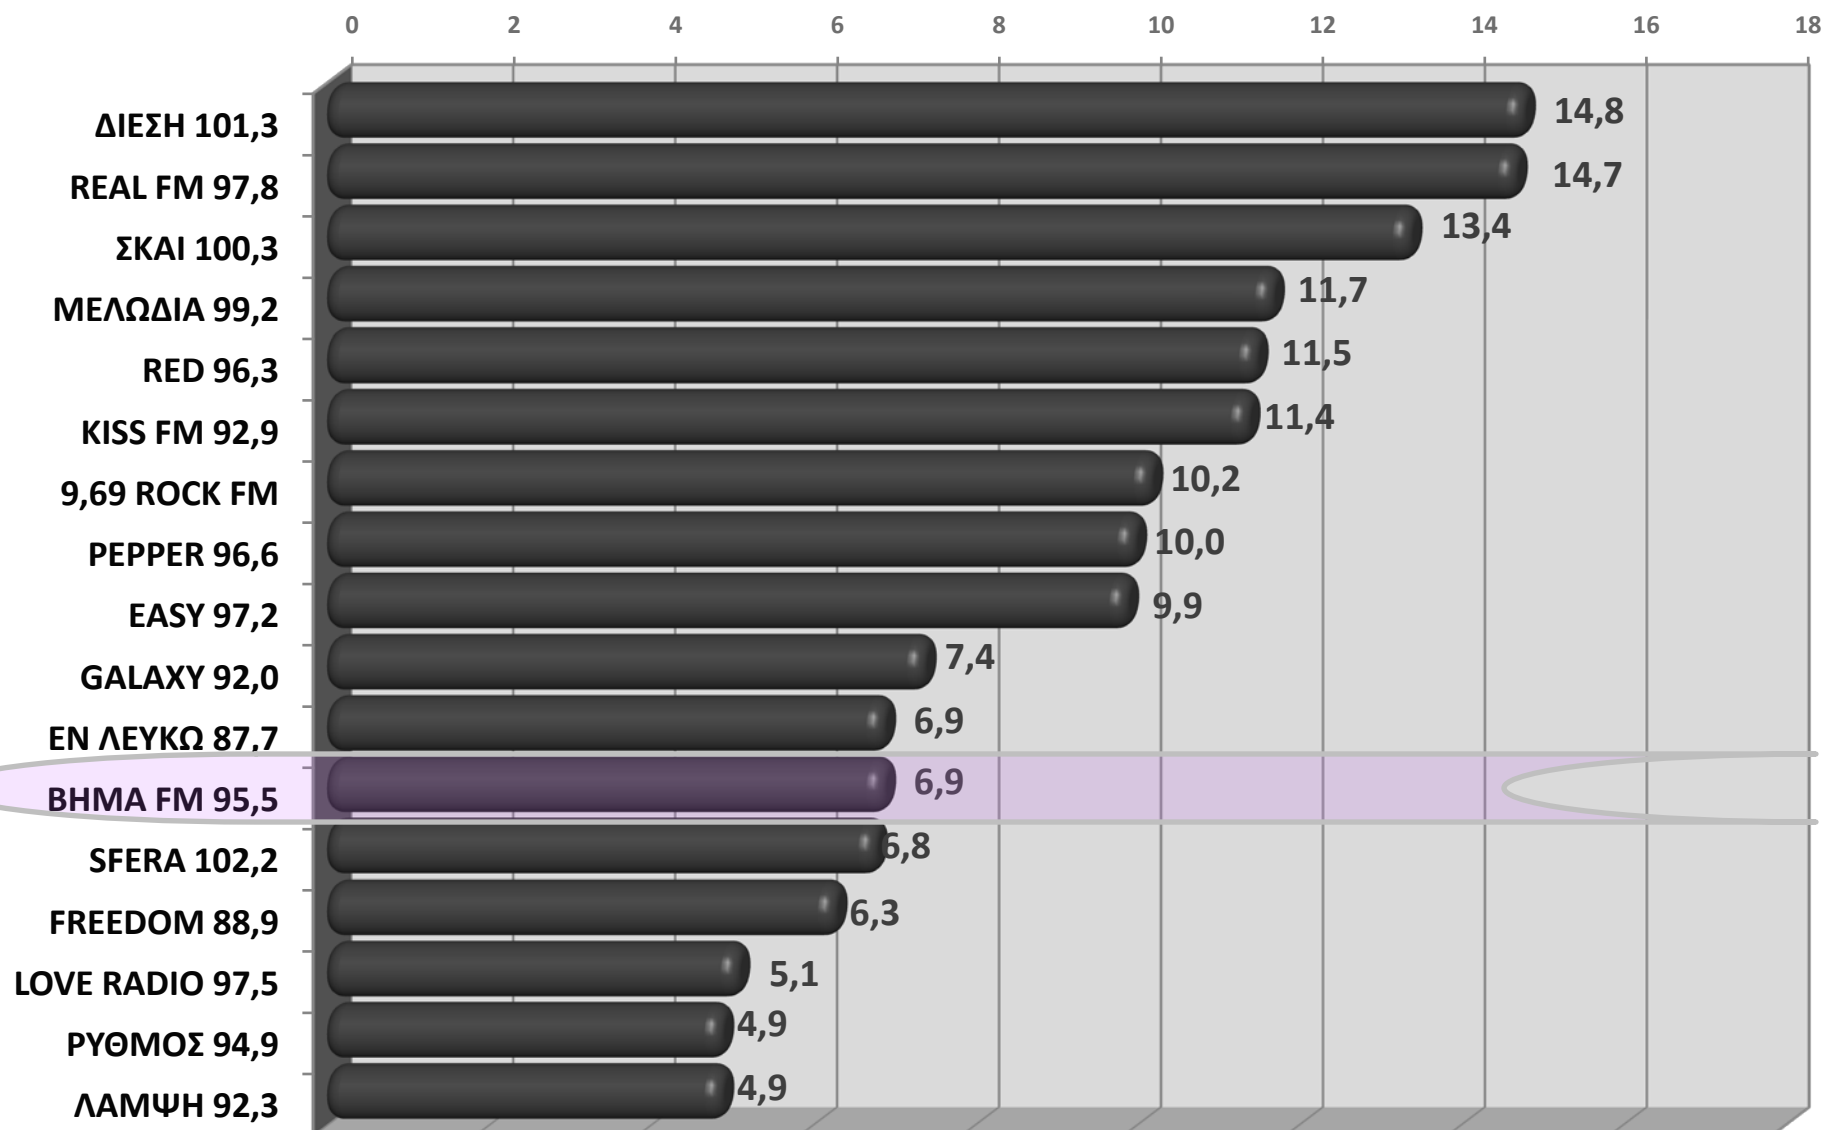

Μέση Ημερήσια Ακροατικότητα Ραδιοφωνικών Σταθμών ΣΑΒΒΑΤΟ & ΚΥΡΙΑΚΗ, Ακροατές Ραδιοφώνου