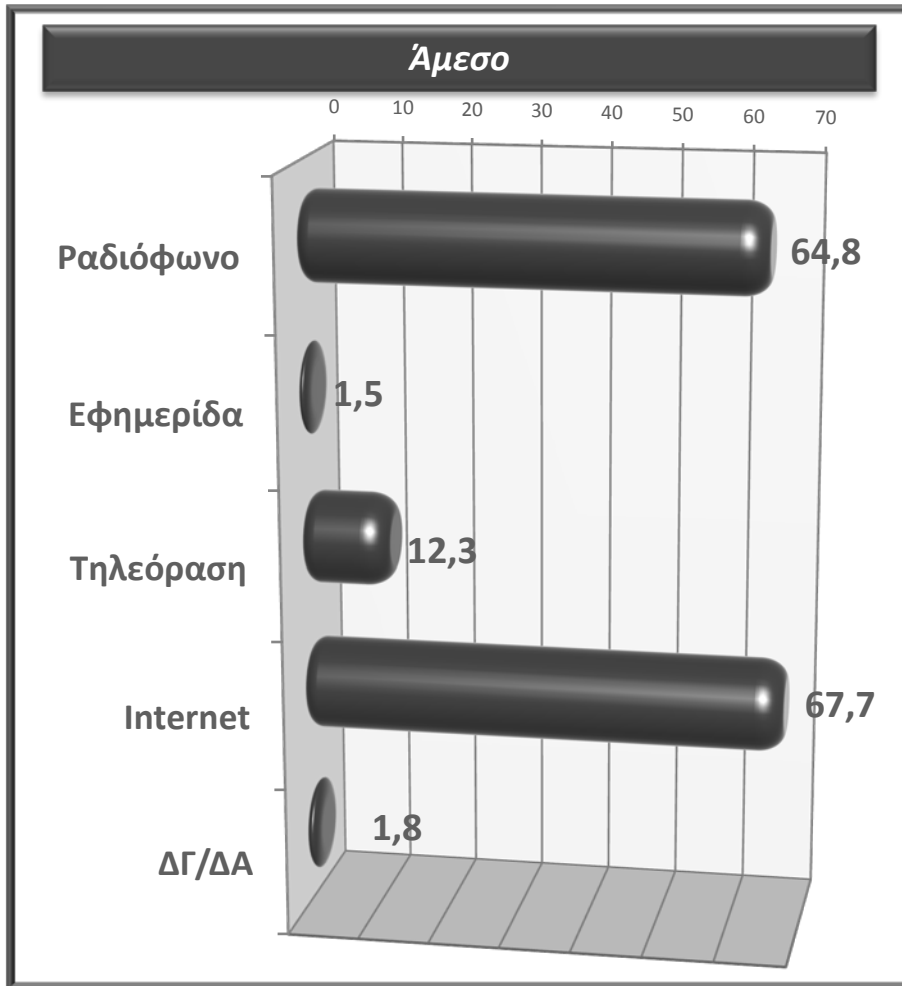

Σε ποιο μέσο ταιριάζει η κάθε έκφραση