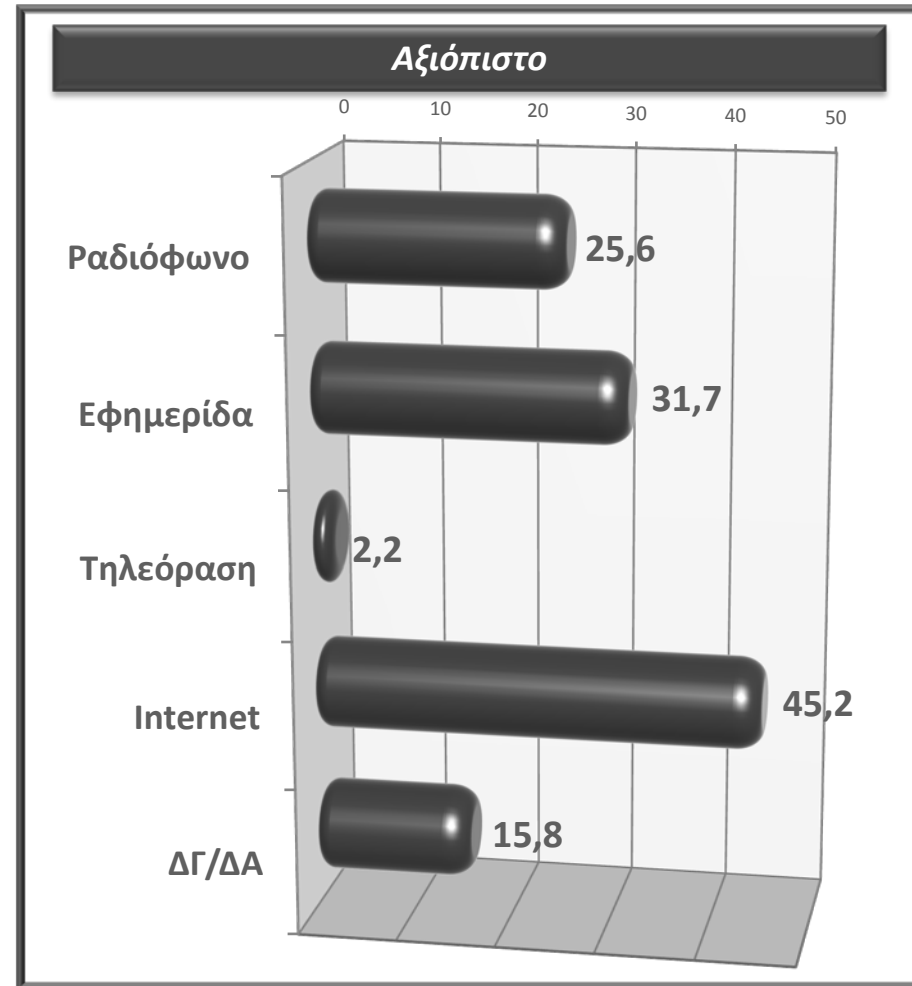

Σε ποιο μέσο ταιριάζει η κάθε έκφραση