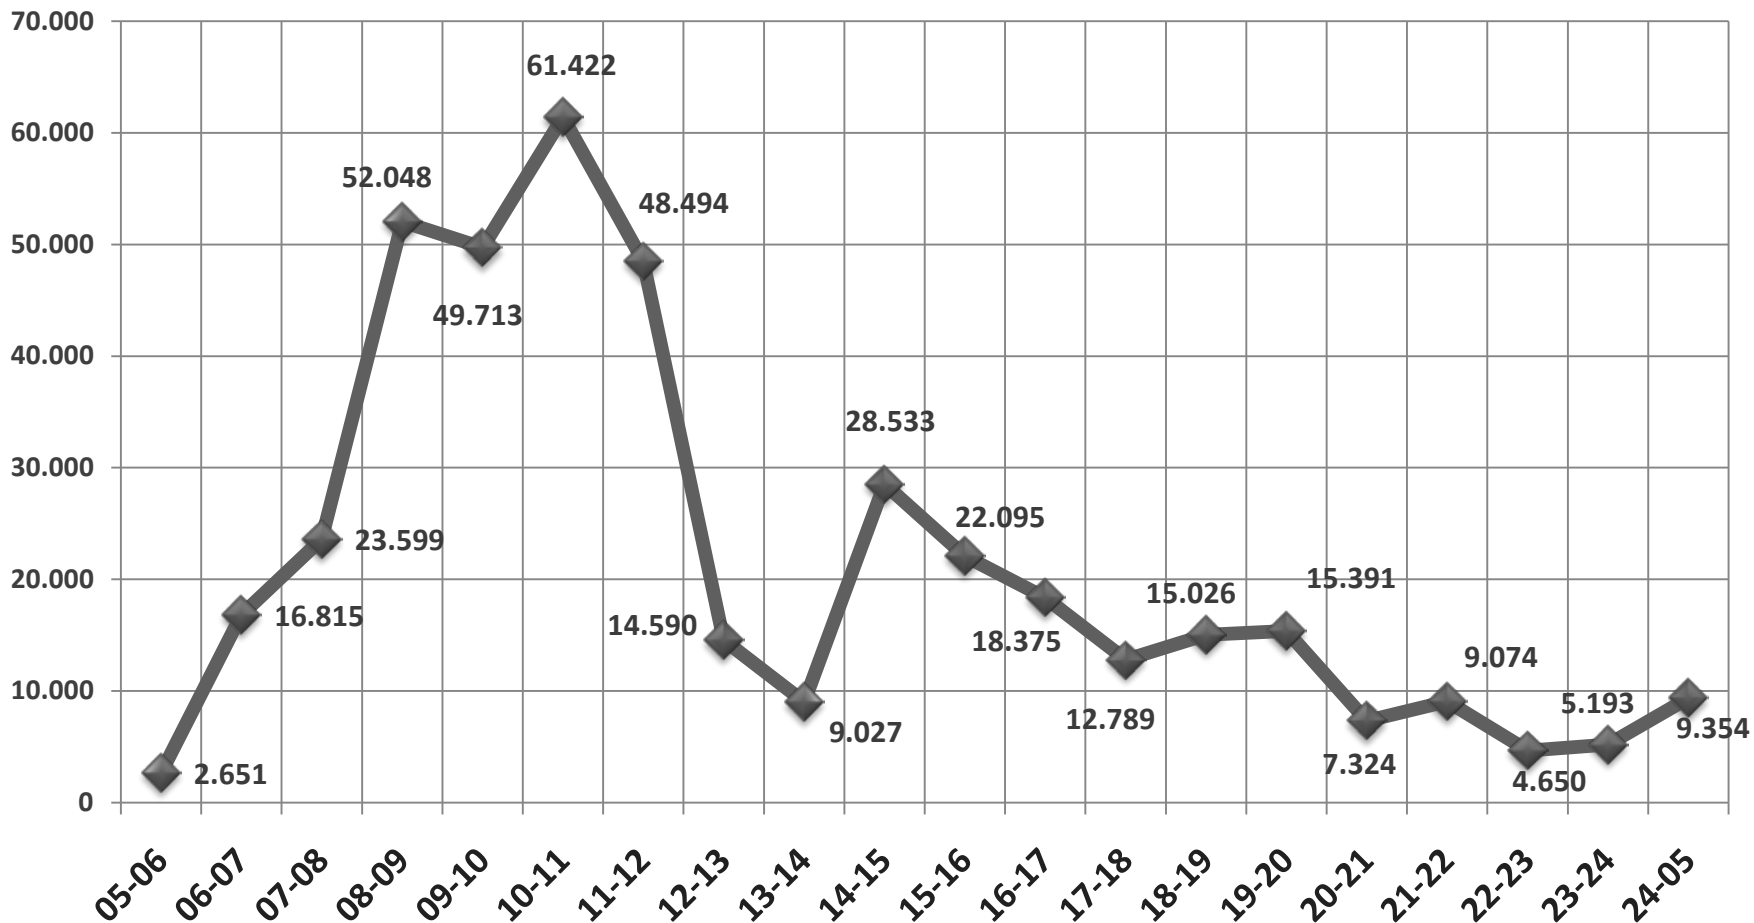

ΜΕΣΗ ΗΜΕΡΗΣΙΑ ΑΚΡΟΑΜΑΤΙΚΟΤΗΤΑ ΒΗΜΑ FM 99,5 ανά ώρα, χιλιάδες ακροατές

Δευτέρα - Παρασκευή