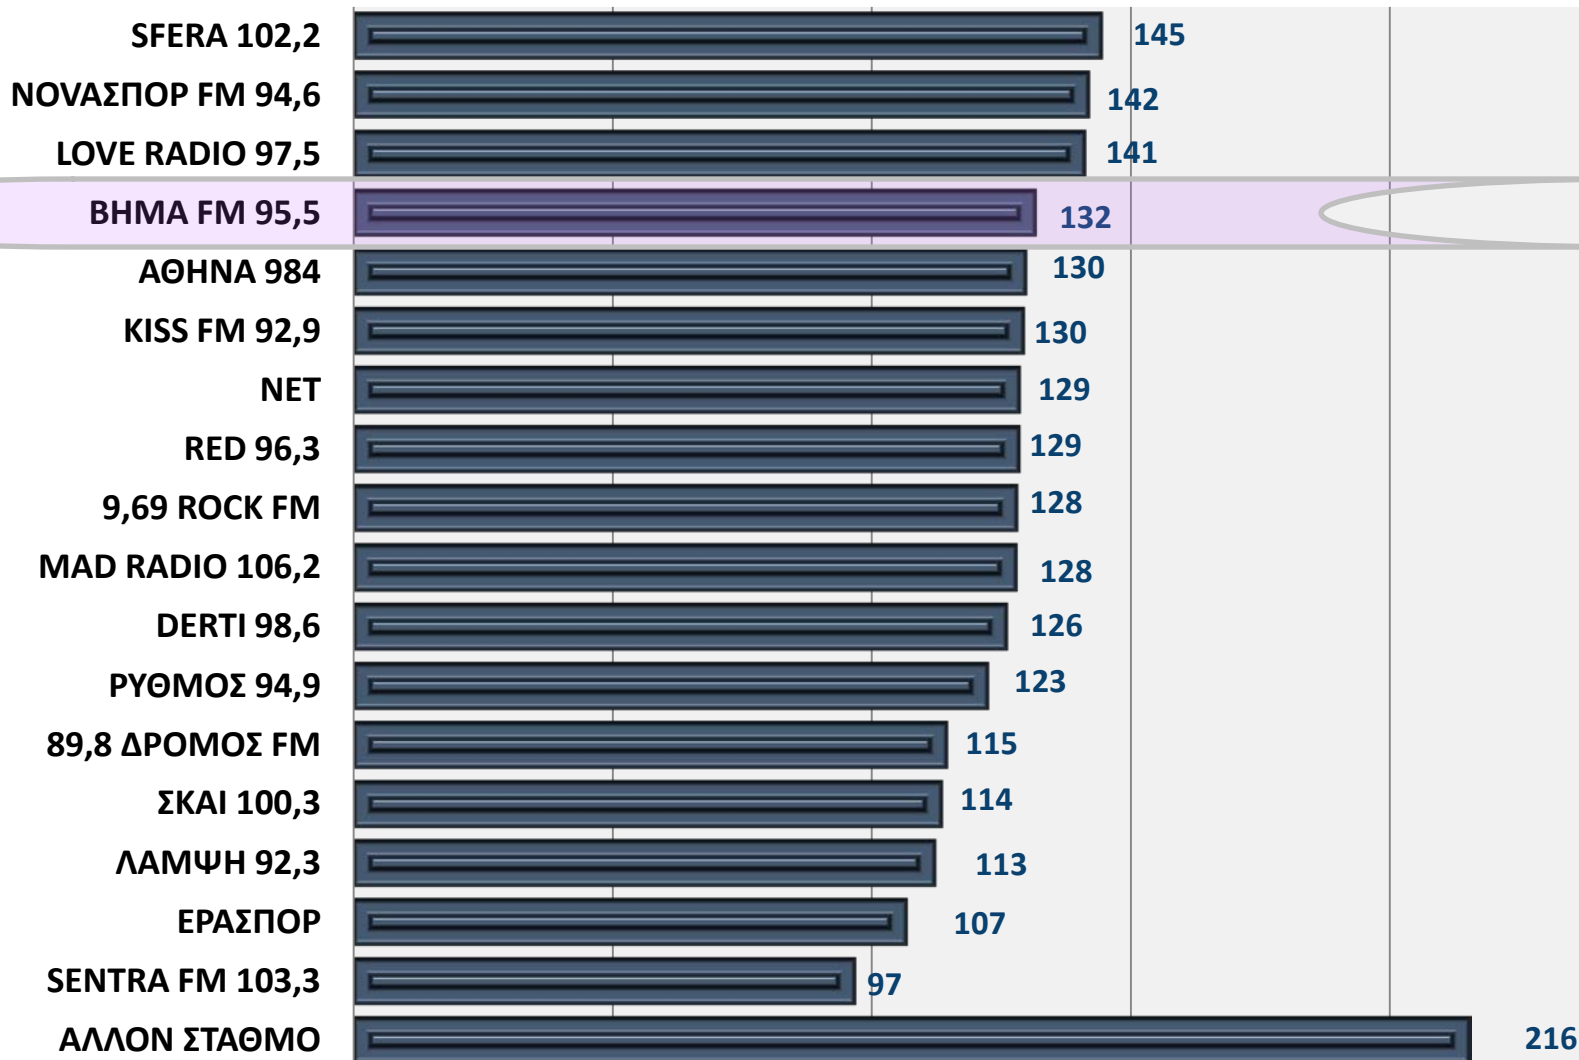

# Μέση Ημερήσια Ακροατικότητα Ραδιοφωνικών Σταθμών ΣΑΒΒΑΤΟ & ΚΥΡΙΑΚΗ, Ακροατές Ραδιοφώνου

.. συνέχεια

# Διάρκεια ακρόασης ανά ακροατή (TSL) σε λεπτά ΔΕΥΤΕΡΑ – ΚΥΡΙΑΚΗ

Διάρκεια ακρόασης ανά ακροατή σε λεπτά  
ΔΕΥΤΕΡΑ – ΚΥΡΙΑΚΗ

.... συνέχεια

**radiorun**  
BHMA **FM** 99,5

**ΑΚΡΟΑΜΑΤΙΚΟΤΗΤΑ**  
**BHMA FM 99,5**