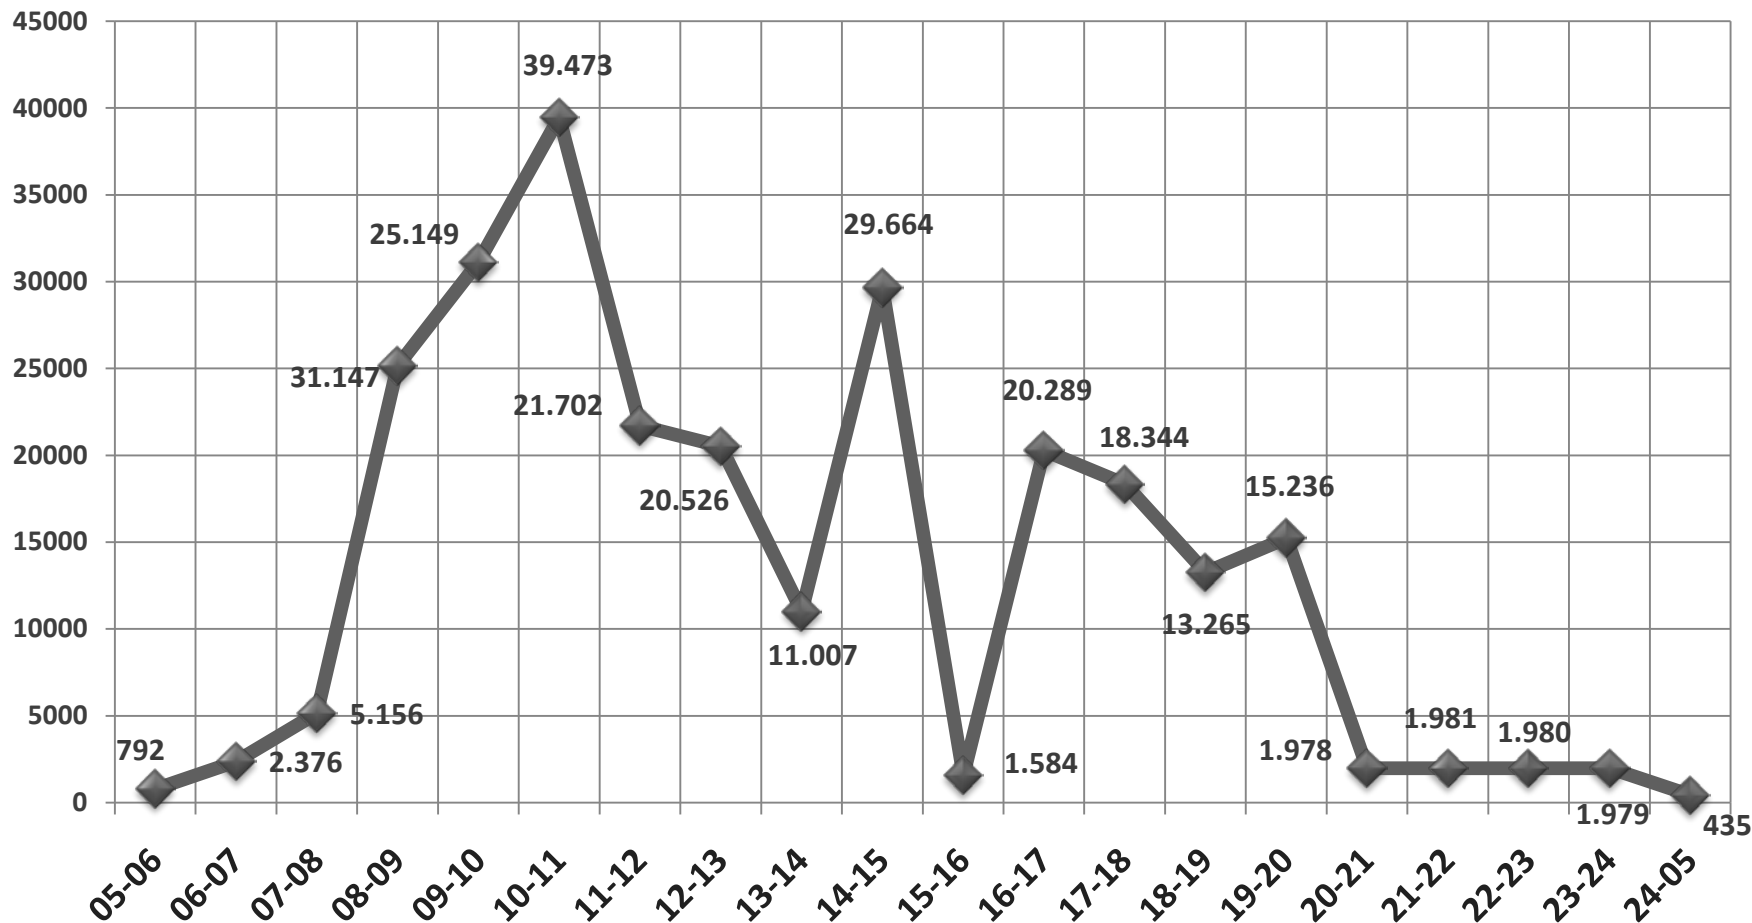

ΜΕΣΗ ΗΜΕΡΗΣΙΑ ΑΚΡΟΑΜΑΤΙΚΟΤΗΤΑ ΒΗΜΑ FM 99,5 ανά ώρα, χιλιάδες ακροατές

Σάββατο-Κυριακή