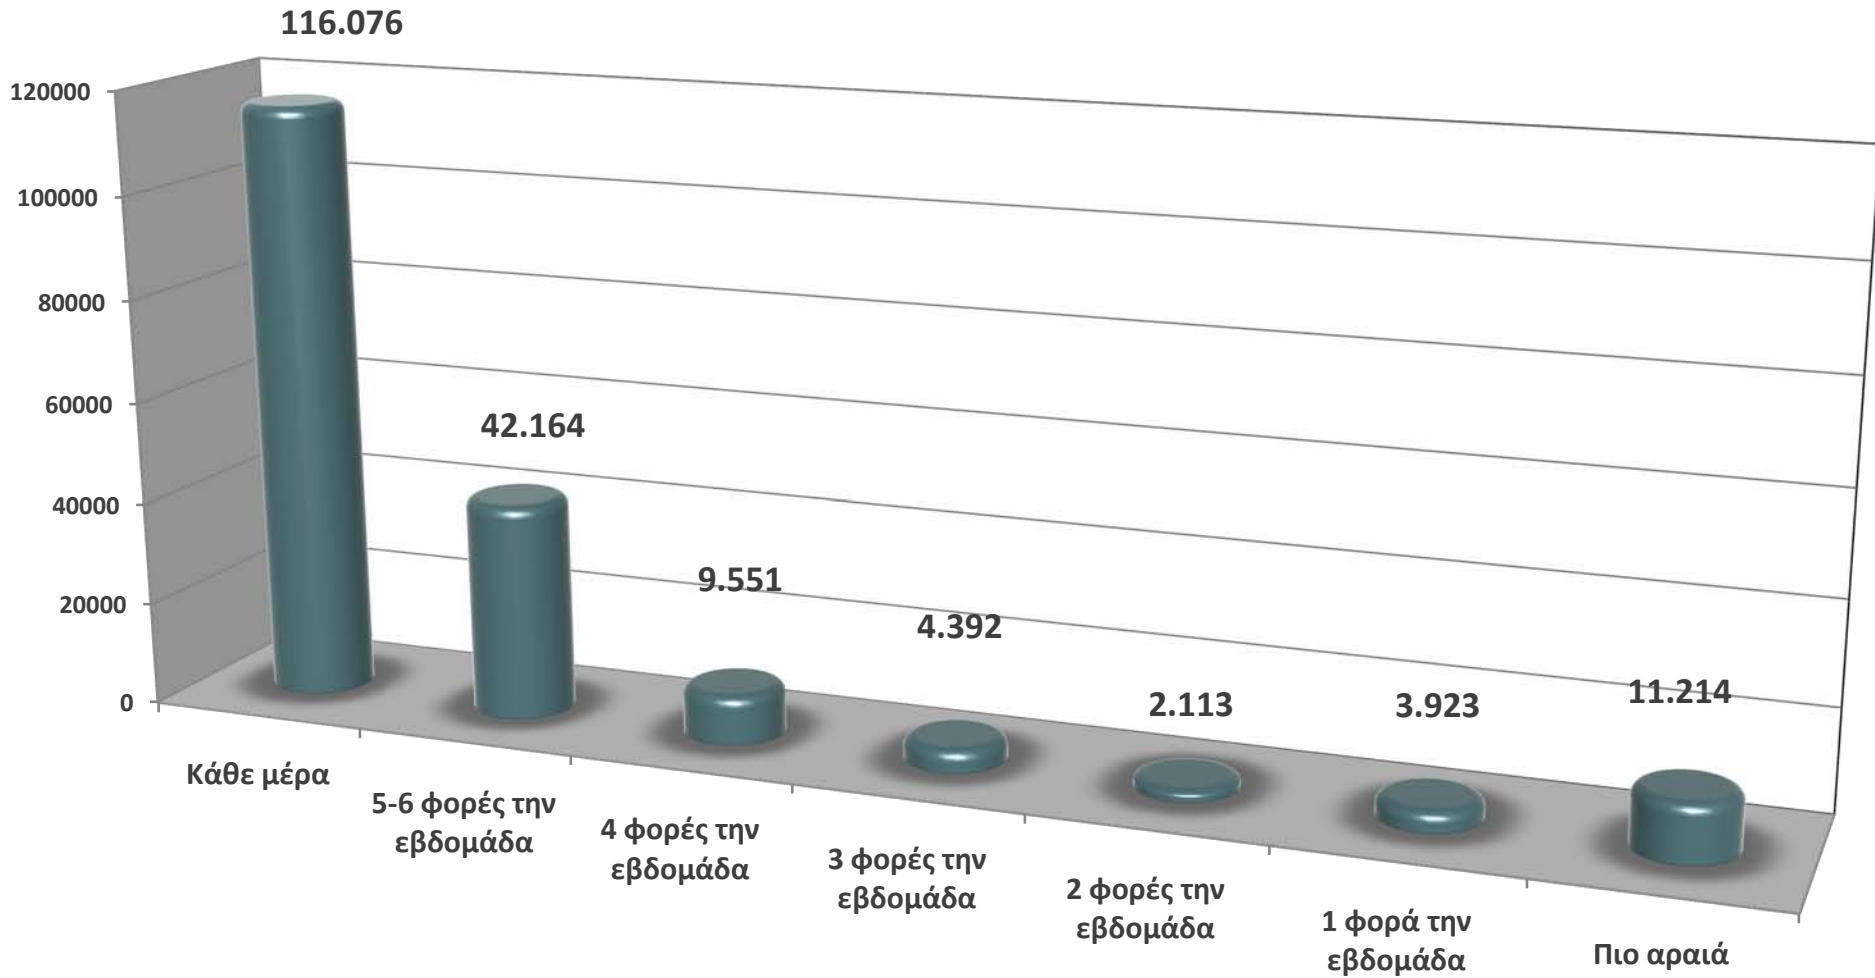

Συχνότητα ακρόασης ΒΗΜΑ FM 99,5 χιλιάδες ακροατών