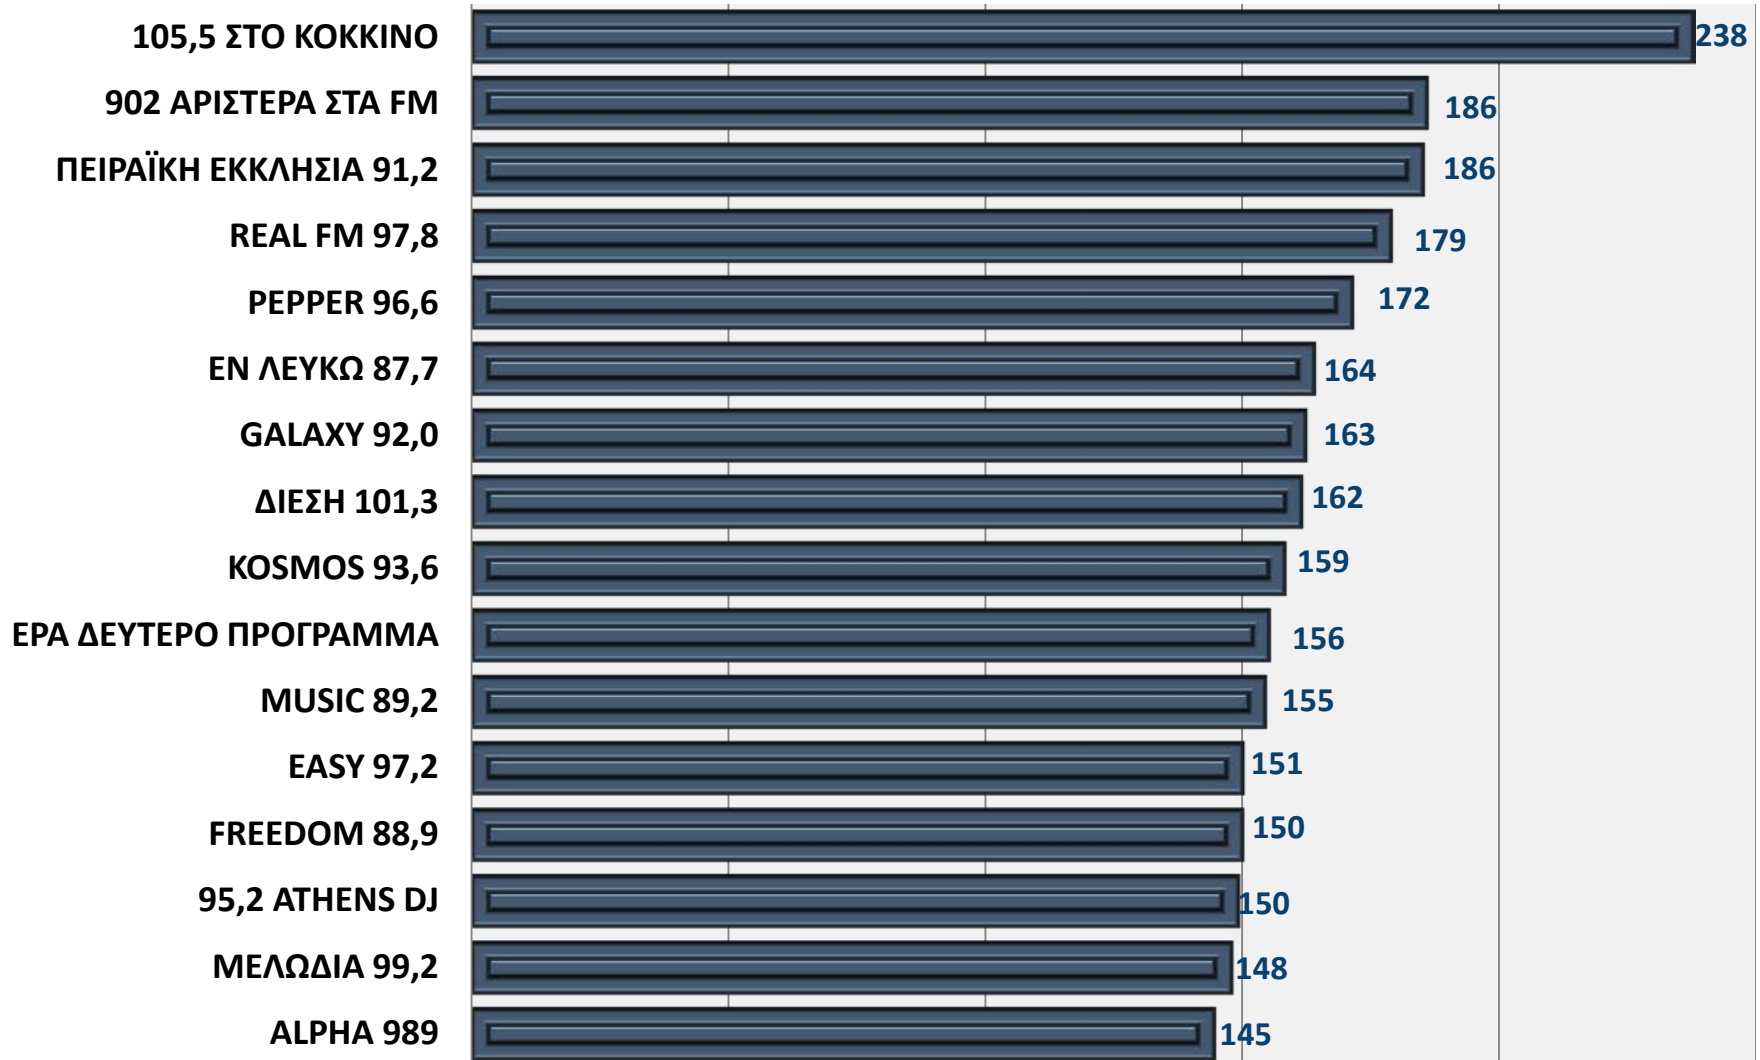

Διάρκεια ακρόασης ανά ακροατή (TSL) σε λεπτά ΔΕΥΤΕΡΑ – ΚΥΡΙΑΚΗ