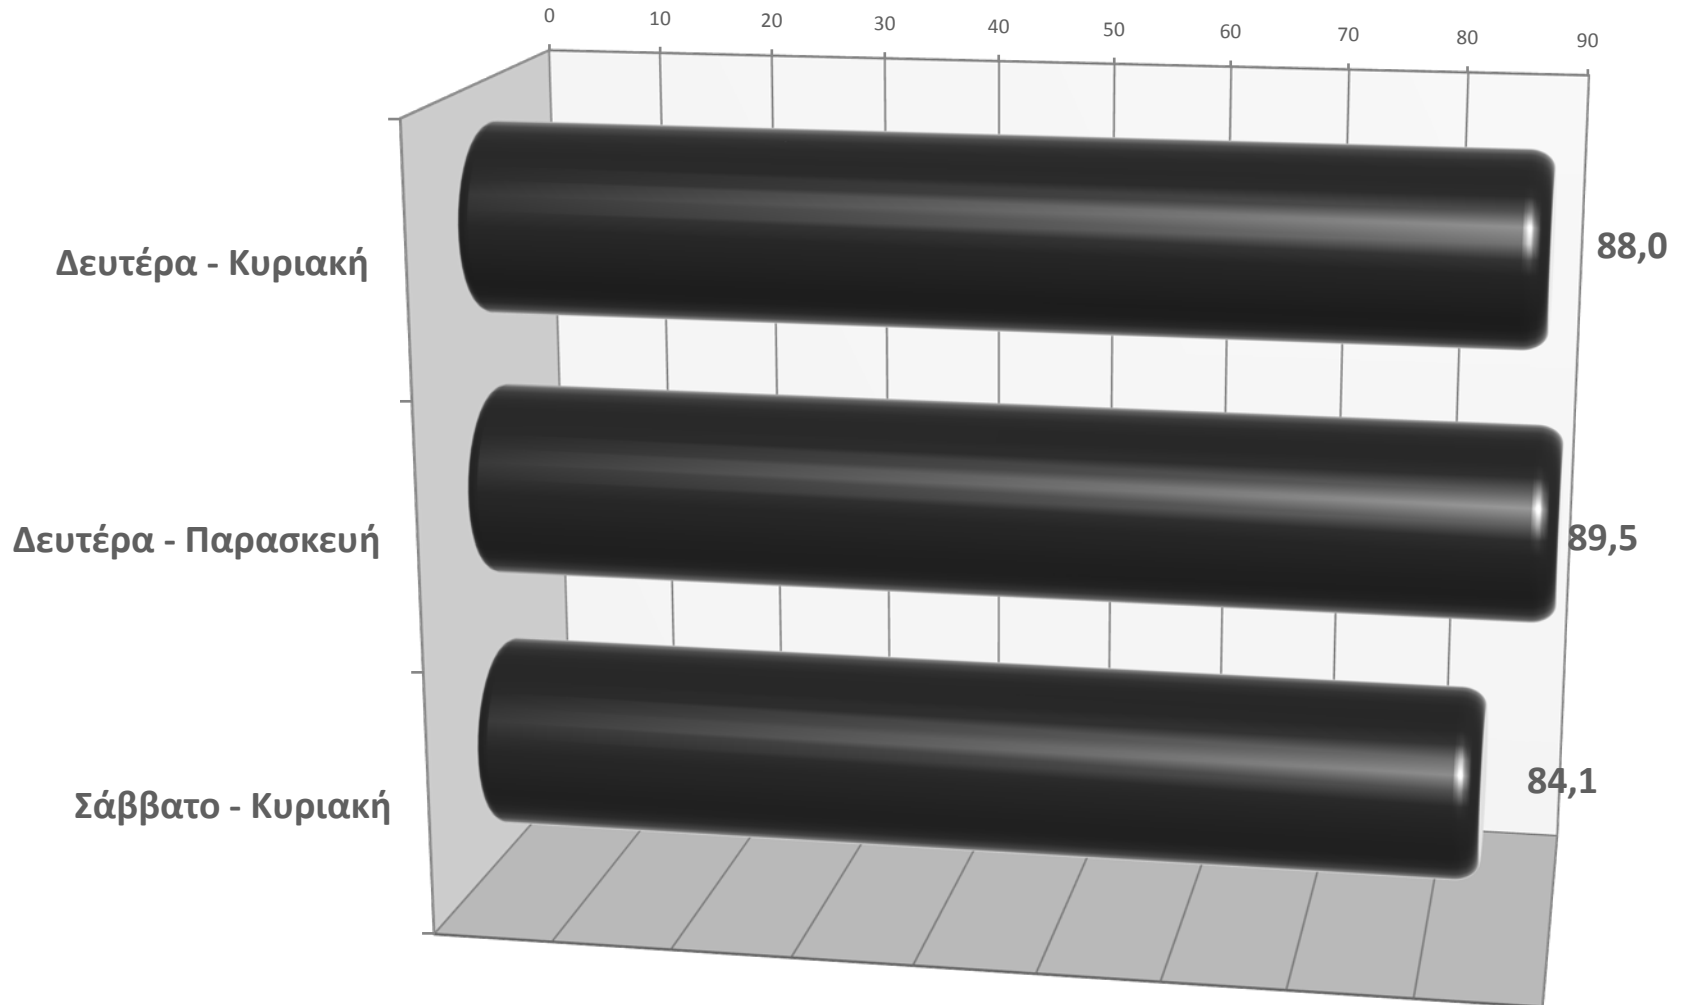

ΣΥΝΟΛΙΚΗ ΑΚΡΟΑΜΑΤΙΚΟΤΗΤΑ ΡΑΔΙΟΦΩΝΟΥ (ως μέσο)

Μέση ημερήσια ακροαματικότητα (05:00-05:00)