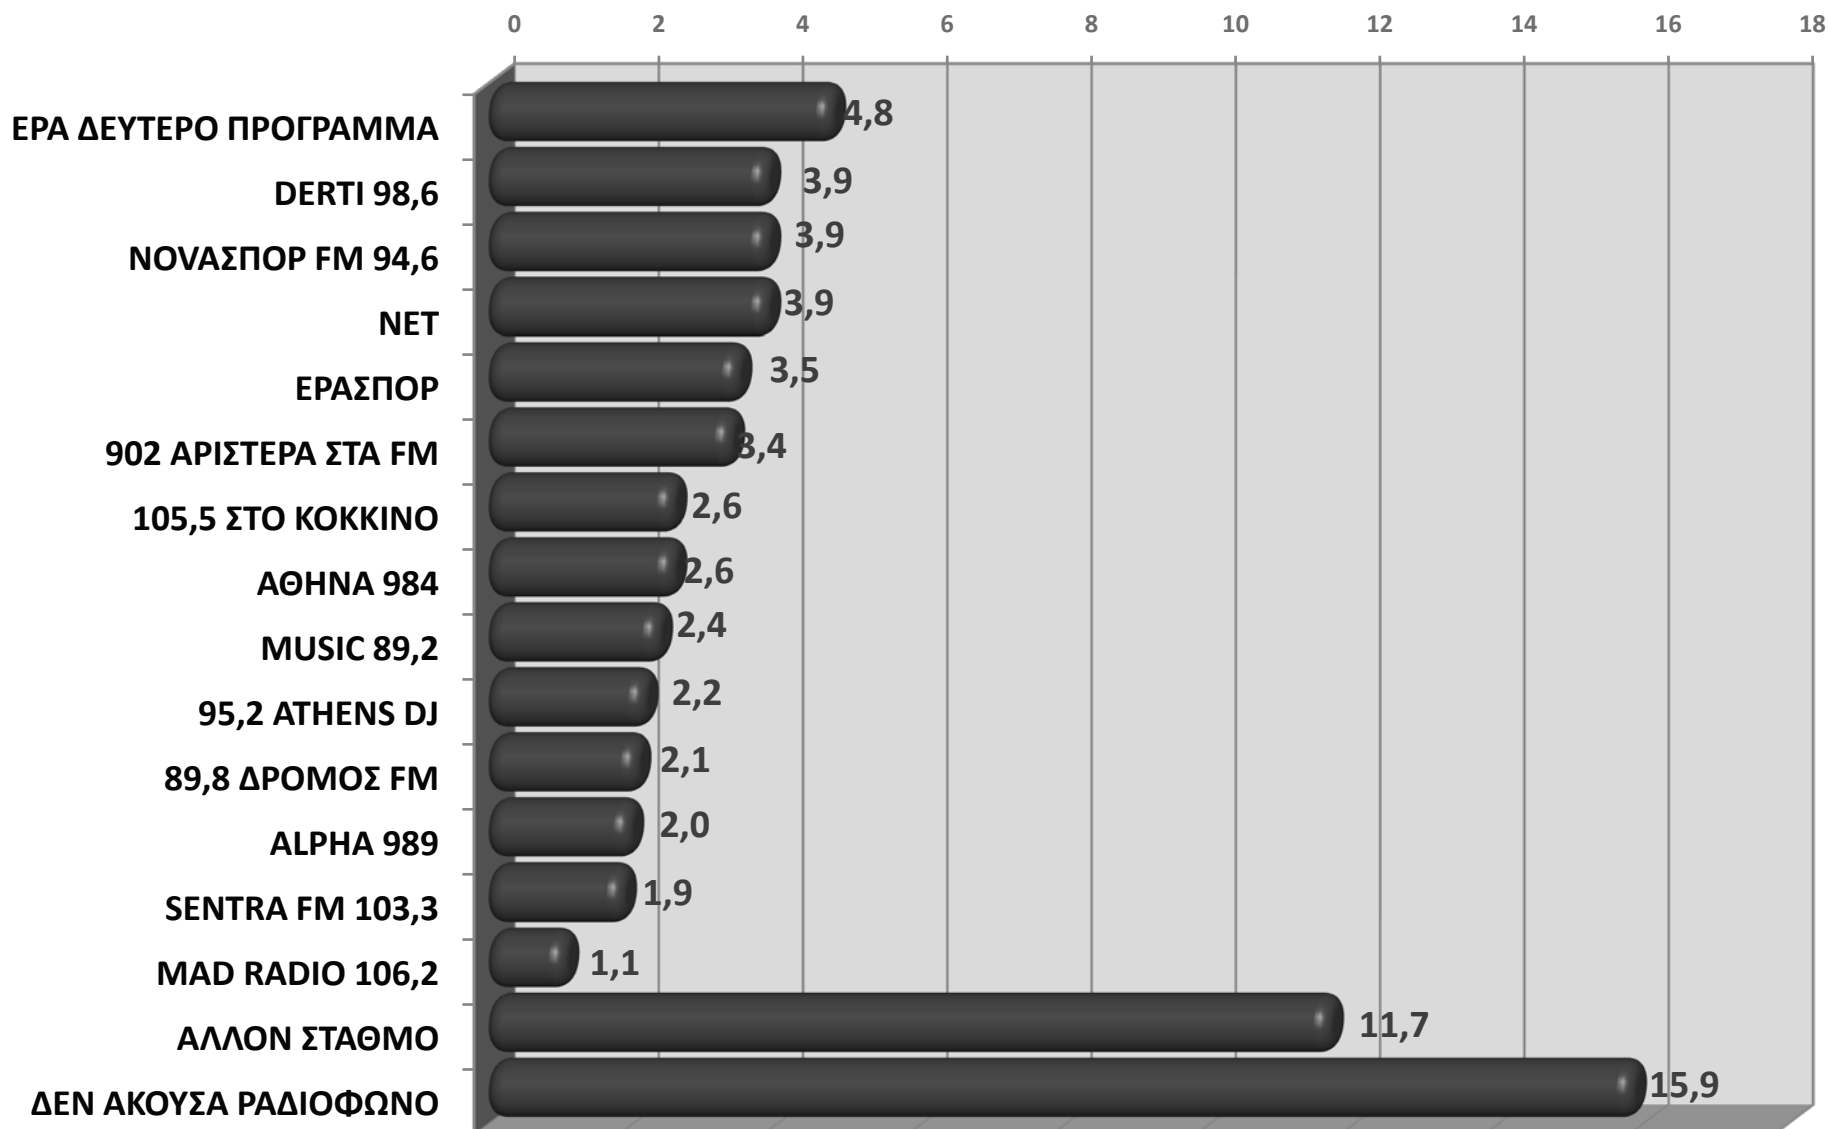

Μέση Ημερήσια Ακροατικότητα Ραδιοφωνικών Σταθμών ΣΑΒΒΑΤΟ & ΚΥΡΙΑΚΗ, Ακροατές Ραδιοφώνου

.. συνέχεια